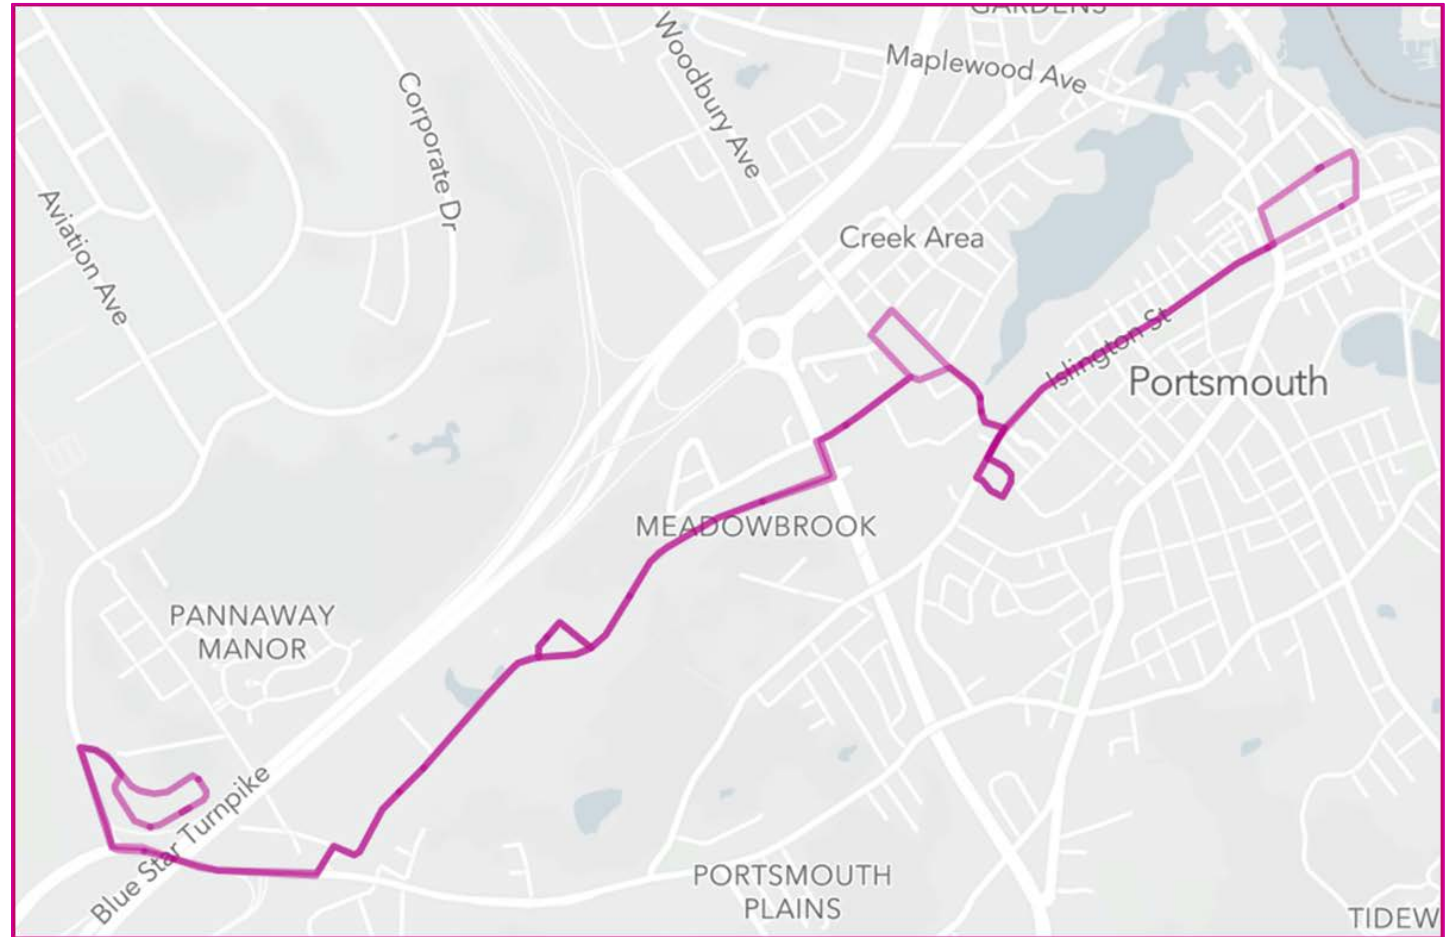

Proposed Route and Schedule

COAST

**Route 40 Islington / Borthwick
Trolley**

Route 40 Islington / Borthwick Trolley (Monday - Saturday)

OUTBOUND

PORTSMOUTH														
Hanover St. (Connections with COAST Routes)	6:00	7:00	8:00	9:00	10:00	11:00	12:00	13:00	14:00		16:00	17:00	18:00	19:00
Market Square	<i>6:02</i>	<i>7:02</i>	<i>8:02</i>	<i>9:02</i>	<i>10:02</i>	<i>11:02</i>	<i>12:02</i>	<i>13:02</i>	<i>14:02</i>		<i>16:02</i>	<i>17:02</i>	<i>18:02</i>	<i>19:02</i>
Islington / Tanner Sts.	<i>6:03</i>	<i>7:03</i>	<i>8:03</i>	<i>9:03</i>	<i>10:03</i>	<i>11:03</i>	<i>12:03</i>	<i>13:03</i>	<i>14:03</i>		<i>16:03</i>	<i>17:03</i>	<i>18:03</i>	<i>19:03</i>
Islington / Brewster Sts.	<i>6:04</i>	<i>7:04</i>	<i>8:04</i>	<i>9:04</i>	<i>10:04</i>	<i>11:04</i>	<i>12:04</i>	<i>13:04</i>	<i>14:04</i>		<i>16:04</i>	<i>17:04</i>	<i>18:04</i>	<i>19:04</i>
Islington / Cornwall Sts.	<i>6:05</i>	<i>7:05</i>	<i>8:05</i>	<i>9:05</i>	<i>10:05</i>	<i>11:05</i>	<i>12:05</i>	<i>13:05</i>	<i>14:05</i>		<i>16:05</i>	<i>17:05</i>	<i>18:05</i>	<i>19:05</i>
Islington / Salem Sts.	<i>6:05</i>	<i>7:05</i>	<i>8:05</i>	<i>9:05</i>	<i>10:05</i>	<i>11:05</i>	<i>12:05</i>	<i>13:05</i>	<i>14:05</i>		<i>16:05</i>	<i>17:05</i>	<i>18:05</i>	<i>19:05</i>
Islington / Cass Sts. Outbound	<i>6:06</i>	<i>7:06</i>	<i>8:06</i>	<i>9:06</i>	<i>10:06</i>	<i>11:06</i>	<i>12:06</i>	<i>13:06</i>	<i>14:06</i>		<i>16:06</i>	<i>17:06</i>	<i>18:06</i>	<i>19:06</i>
Islington St. (Plaza 800)	6:07	7:07	8:07	9:07	10:07	11:07	12:07	13:07	14:07		16:07	17:07	18:07	19:07
Bartlett St. / Meredith Way	<i>6:09</i>	<i>7:09</i>	<i>8:09</i>	<i>9:09</i>	<i>10:09</i>	<i>11:09</i>	<i>12:09</i>	<i>13:09</i>	<i>14:09</i>		<i>16:09</i>	<i>17:09</i>	<i>18:09</i>	<i>19:09</i>
Dennett St. / Woodbury Ave.	<i>6:10</i>	<i>7:10</i>	<i>8:10</i>	<i>9:10</i>	<i>10:10</i>	<i>11:10</i>	<i>12:10</i>	<i>13:10</i>	<i>14:10</i>		<i>16:10</i>	<i>17:10</i>	<i>18:10</i>	<i>19:10</i>
Woodbury Ave. (Woodbury Manor)	<i>6:11</i>	<i>7:11</i>	<i>8:11</i>	<i>9:11</i>	<i>10:11</i>	<i>11:11</i>	<i>12:11</i>	<i>13:11</i>	<i>14:11</i>		<i>16:11</i>	<i>17:11</i>	<i>18:11</i>	<i>19:11</i>
Borthwick Ave. (Fairfield Inn Marriott) Outbound	<i>6:13</i>	<i>7:13</i>	<i>8:13</i>	<i>9:13</i>	<i>10:13</i>	<i>11:13</i>	<i>12:13</i>	<i>13:13</i>	<i>14:13</i>		<i>16:13</i>	<i>17:13</i>	<i>18:13</i>	<i>19:13</i>
Borthwick Ave. (Portsmouth Hospital Parking Lot)	<i>6:14</i>	<i>7:14</i>	<i>8:14</i>	<i>9:14</i>	<i>10:14</i>	<i>11:14</i>	<i>12:14</i>	<i>13:14</i>	<i>14:14</i>		<i>16:14</i>	<i>17:14</i>	<i>18:14</i>	<i>19:14</i>
Borthwick Ave. (Portsmouth Regional Hospital)	6:15	7:15	8:15	9:15	10:15	11:15	12:15	13:15	14:15		16:15	17:15	18:15	19:15
Borthwick Ave. (Liberty Mutual) Outbound	<i>6:16</i>	<i>7:16</i>	<i>8:16</i>	<i>9:16</i>	<i>10:16</i>	<i>11:16</i>	<i>12:16</i>	<i>13:16</i>	<i>14:16</i>		<i>16:16</i>	<i>17:16</i>	<i>18:16</i>	<i>19:16</i>
155 Borthwick Ave. Outbound	<i>6:16</i>	<i>7:16</i>	<i>8:16</i>	<i>9:16</i>	<i>10:16</i>	<i>11:16</i>	<i>12:16</i>	<i>13:16</i>	<i>14:16</i>		<i>16:16</i>	<i>17:16</i>	<i>18:16</i>	<i>19:16</i>
Borthwick Ave. (High Liner Foods)	<i>6:17</i>	<i>7:17</i>	<i>8:17</i>	<i>9:17</i>	<i>10:17</i>	<i>11:17</i>	<i>12:17</i>	<i>13:17</i>	<i>14:17</i>		<i>16:17</i>	<i>17:17</i>	<i>18:17</i>	<i>19:17</i>
Portsmouth Transportation Center	6:23	7:23	8:23	9:23	10:23	11:23	12:23	13:23	14:23		16:23	17:23	18:23	19:23